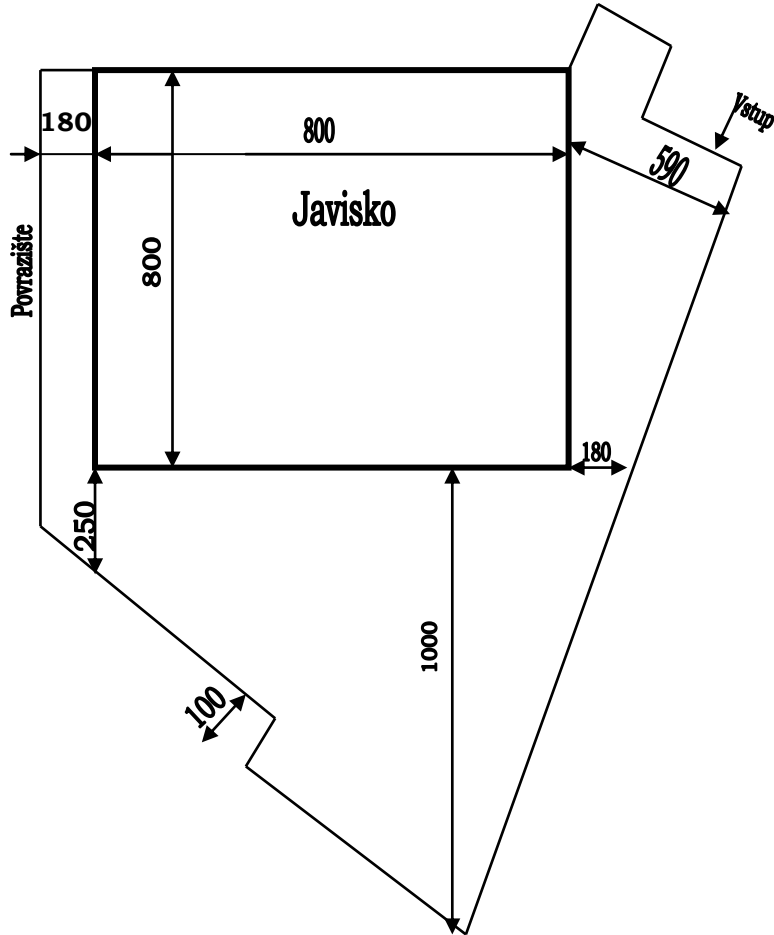

Javisko a hľadisko Estrádna sála Domu kultúry

Technické parametre

Javisko

- šírka – 8 m, hĺbka – 8 m, výška – 6m
- čierne zamatové bočné šály – 6 ks x 2 /pravá a ľavá strana/
- zadný horizont, manuálne ovládaný – čierny zamat
- predný horizont, manuálne ovládaný – bordový zamat
- podlaha – smrek alebo sivý koberec
- ťahy ručné – dekoračné, max. zaťaženie 100 kg – 13 ks
- ťahy ručné – svetelná batéria, max. zaťaženie 160 kg – 1 ks
- ťahy ručné – svetelná batéria, max. zaťaženie 250 kg – 1 ks

Tyristorovňa

- Lite-Puter Rozbočovač DMX 8:1 – 8 výstupov, 1 vstup
- výkonová jednotka - Lite-Puter DX-1220 – 2 ks

Estrádna sála:

- štvorcový tvar s uhlopriečkou v pravom uhle k javisku
- kapacita max. 420 miest/kresiel/, prízemie 301, balkón 119
- svetlá – žiarivky po obvode, luster – 6 ks - všetko je na stmievač
- prízemie – pri demontáži kresiel využiteľná plocha 293 m². Priestor je výškovo členený. Od bodu 0 vždy 17/V/ x 180/Š/ cm
- využitie – okrem tradičných kultúrnych podujatí, možnosť aj podnikových prednášok alebo prezentácii, seminárov, kabaretov, plesov, stuškových slávností a pod.

LED obrazovka 8 x 4,5 m 

javiskové portály 

javiskové šály 

predný horizont 

zadný horizont 

šatne – 1, 2, 3

Javisko - Technické parametre

Estrádna sála

- šírka od ľavého po pravý portál- 8 m, hĺbka - 8 m, výška - 6m, výška čelného portálu 3,5m
- čierne zamatové bočné šály - 6 ks x 2 /pravá a ľavá strana/
- zadný horizont, manuálne ovládaný - čierny zamat
- predný horizont, manuálne ovládaný - bordový zamat
- podlaha - smrek alebo sivý koberec
- ťahy - dekoratívne, max. zaťaženie 100 kg - 13 ks
- ťahy - svetelná batéria, max. zaťaženie 160 kg - 1 ks
- ťahy - svetelná batéria, max. zaťaženie 250 kg - 1 ks