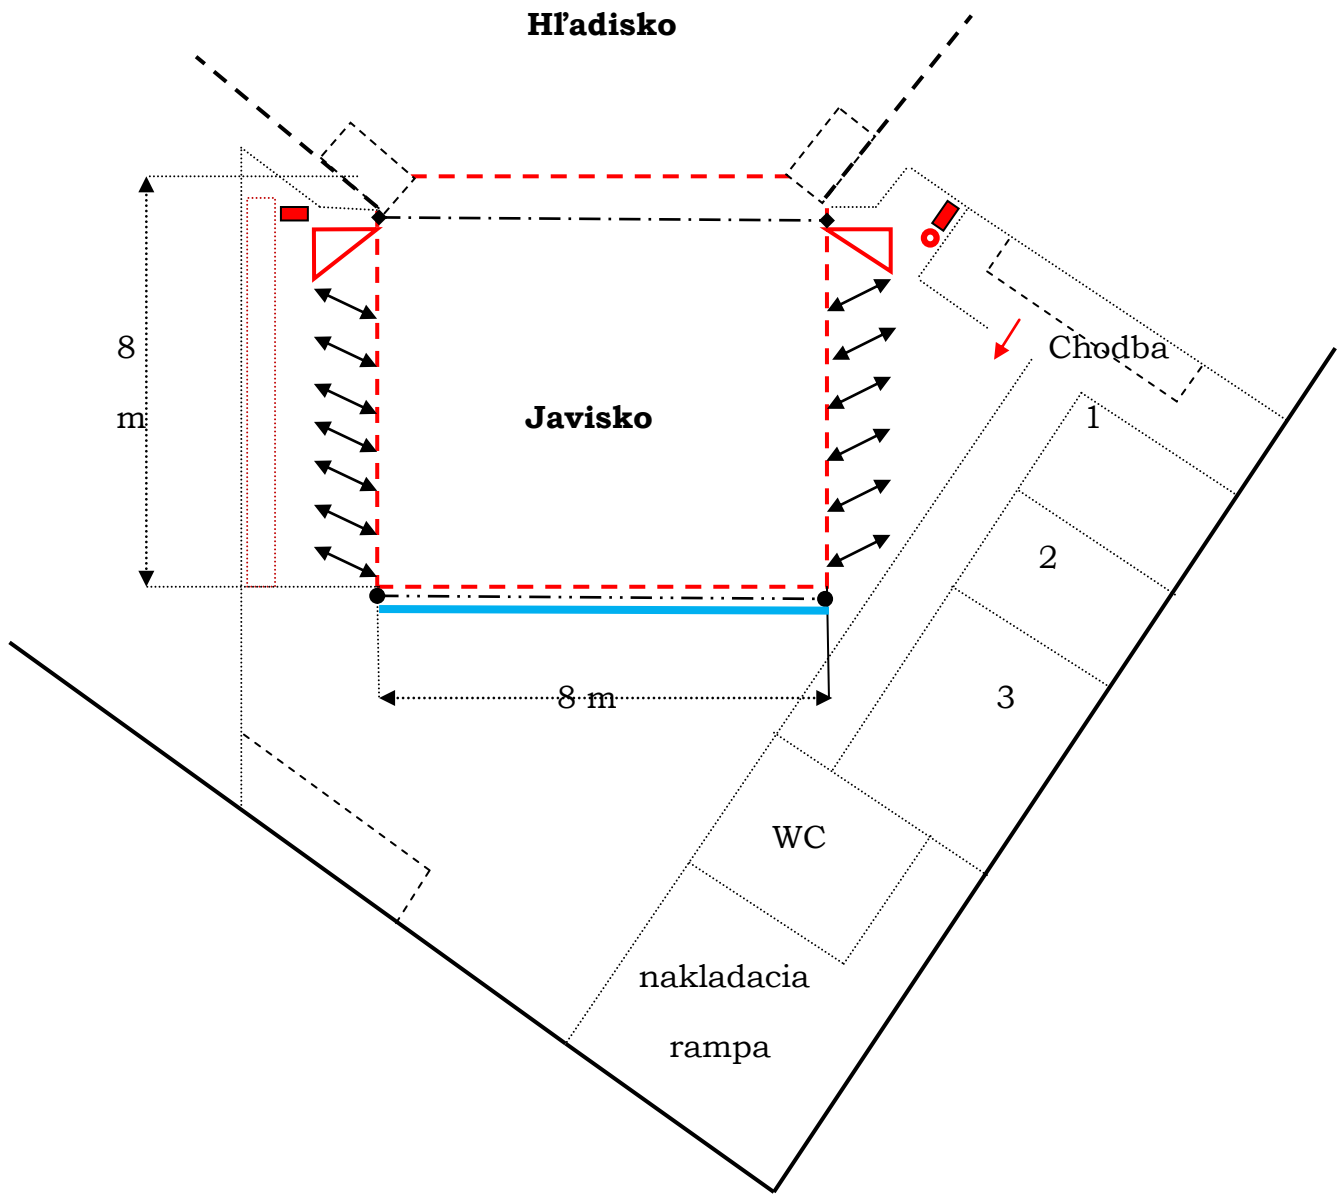

J a v i s k o – MsDK Vranov nad Topľou

Legenda:

povrazište

schodište

hranice javiska 8x8m

2x400V/16A, 2x220V/10A

1x400V/63A

vchod na javisko zo šatní

LED obrazovka 8 x 4,5 m

javiskové portály

javiskové šály

predný horizont

zadný horizont

šatne – 1, 2, 3